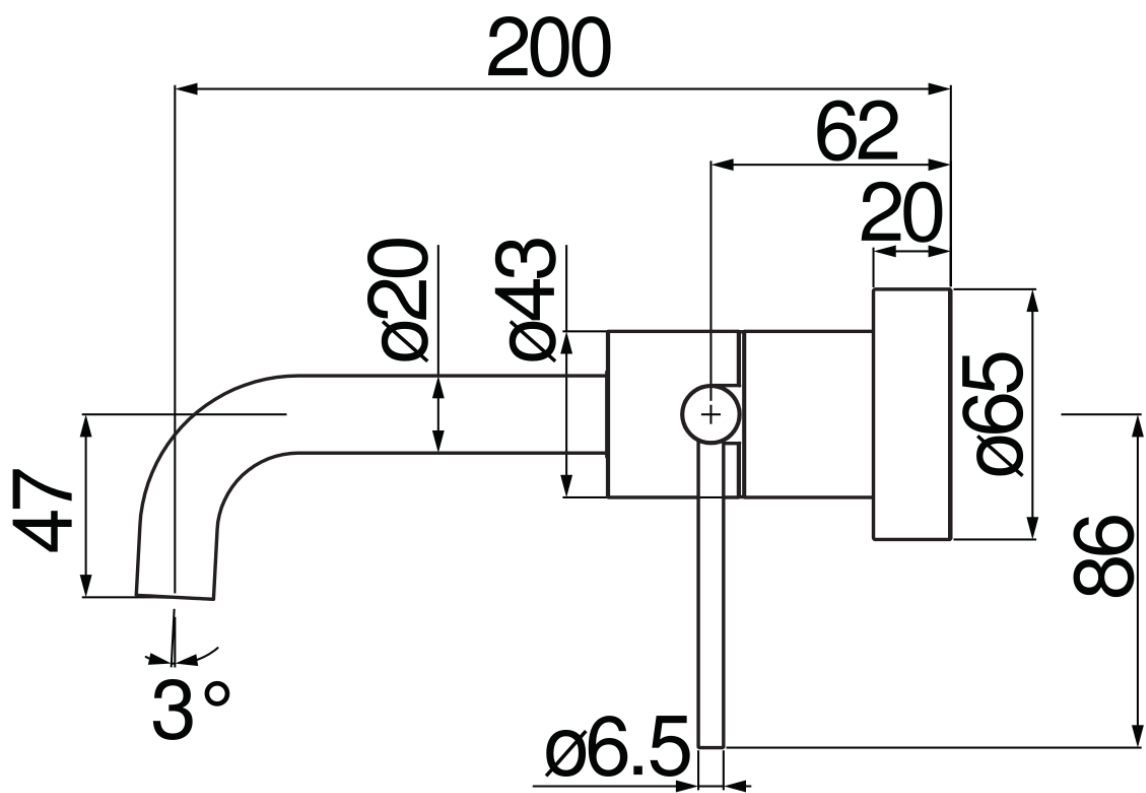

SPECIFICHE

Parte esterna monocomando a parete

Diamond smoke PVD

Aeratore anticalcare M 18 x 1, portata 5 l/min

Lunghezza bocca 200 mm

Senza scarico

Limitatore di energia con apertura in acqua fredda

Imballo: 32 x 16,5 x 7 cm / 0,003696 m³

DIAGRAMMA DI PORTATA: ACQUA CALDA/FREDDA

DIAGRAMMA DI PORTATA: ACQUA MISCELATA